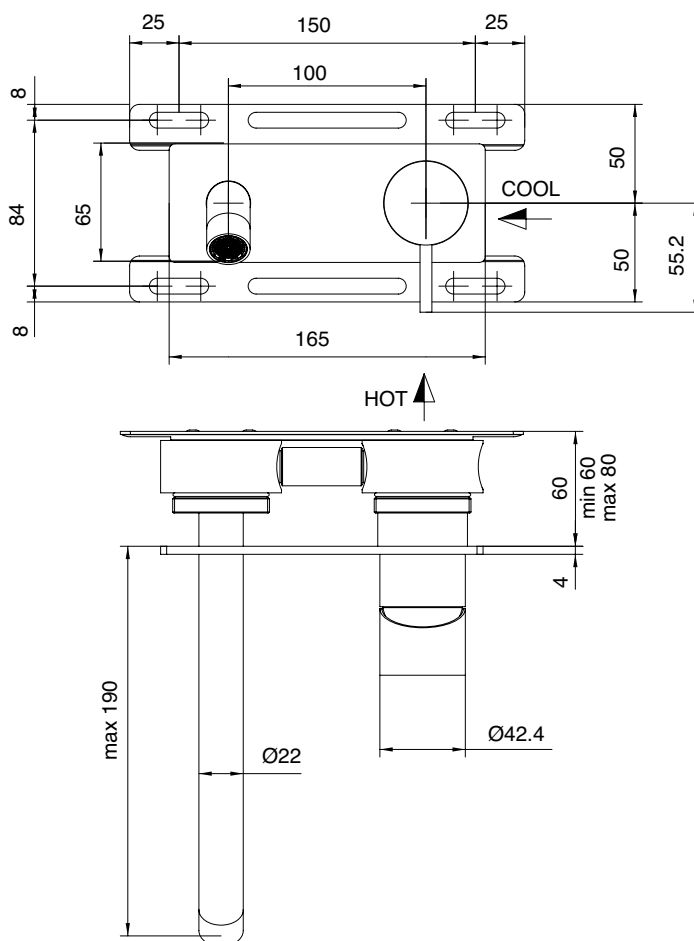

Z316 mono

Design ROBERTO INNOCENTI

C-33-013

Miscelatore lavabo ad incasso con piastra - getto 190 mm

Built-in washbasin set with plate - spout 190mm

UP-montiert Wand-Waschtischbatterie mit platte - Auslauf 190mm

Bateria lavabo de empotrar con placa - cano 190mm

Mitigeur lavabo a encastrer avec plaque - bec 190mm

Condizioni di prova - Test conditions

Acqua calda - Hot water: $60 \pm 2 \text{ }^\circ\text{C}$

Acqua fredda - Cold water: $20 \pm 2 \text{ }^\circ\text{C}$