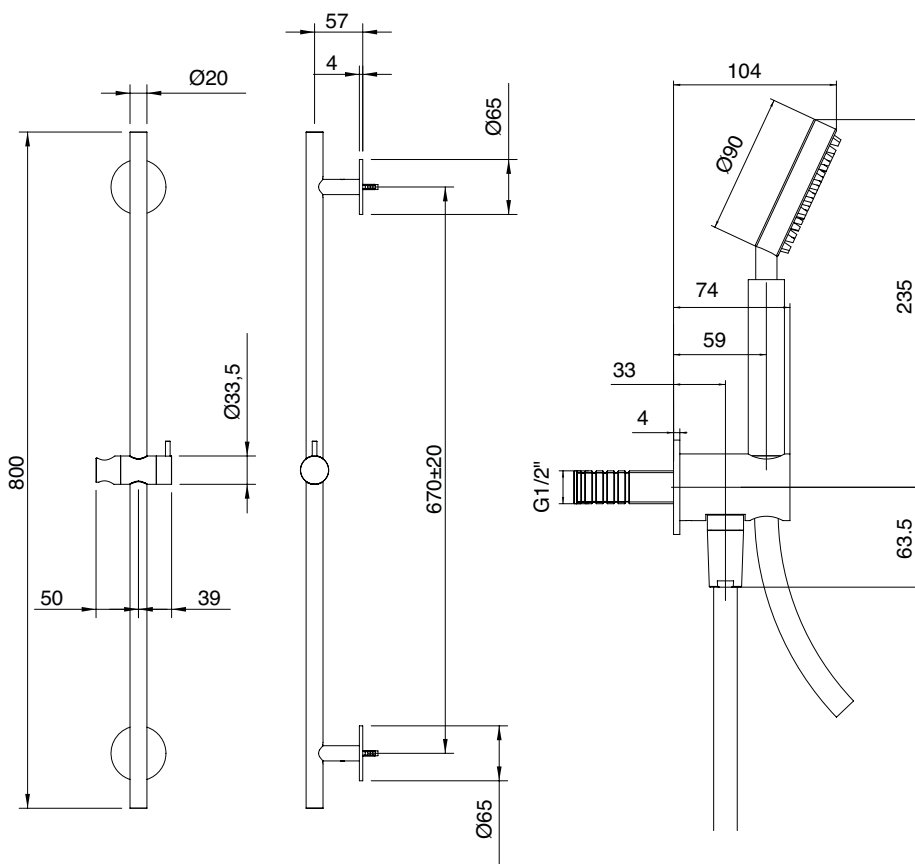

# Z316 mono

Design ROBERTO INNOCENTI

## C-33-031

### Asta saliscendi con set doccia

Sliding bar with handshower set  
Gleitstange mit Multifunktionsantikalkhandbrause  
Corredera con kit ducha de mano  
Barre coulissante avec set douchette