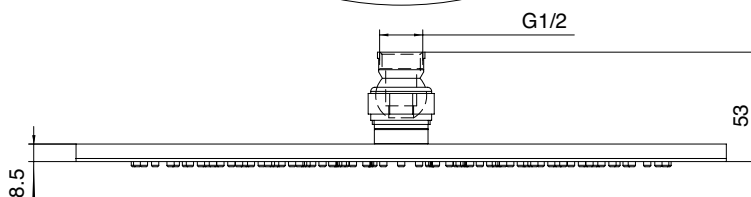

### Braccio con soffione anticalcare Ø315 mm - ISPEZIONABILE

Shower arm with antilimescale showerhead Ø315 mm

Brausearm mit Antikalk-Messingkopfbrause Ø315 mm

Brazo ducha con plato antical - Ø315 mm

Bras de douche avec pomme de douche en anticalcaire Ø315 mm