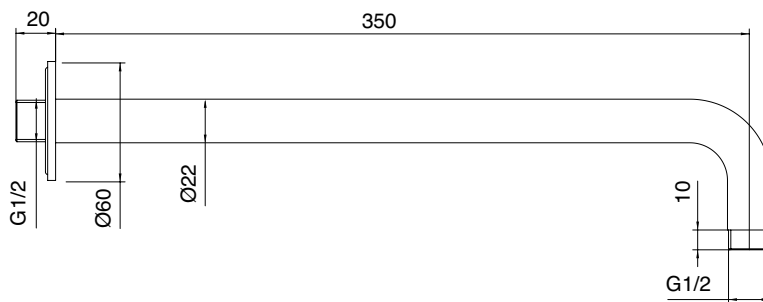

### Braccio con soffione anticalcare Ø315 mm - ISPEZIONABILE

Shower arm with antilimescale showerhead Ø315 mm

Brausearm mit Antikalk-Messingkopfbrause Ø315 mm

Brazo ducha con plato antical - Ø315 mm

Bras de douche avec pomme de douche en anticalcaire Ø315 mm