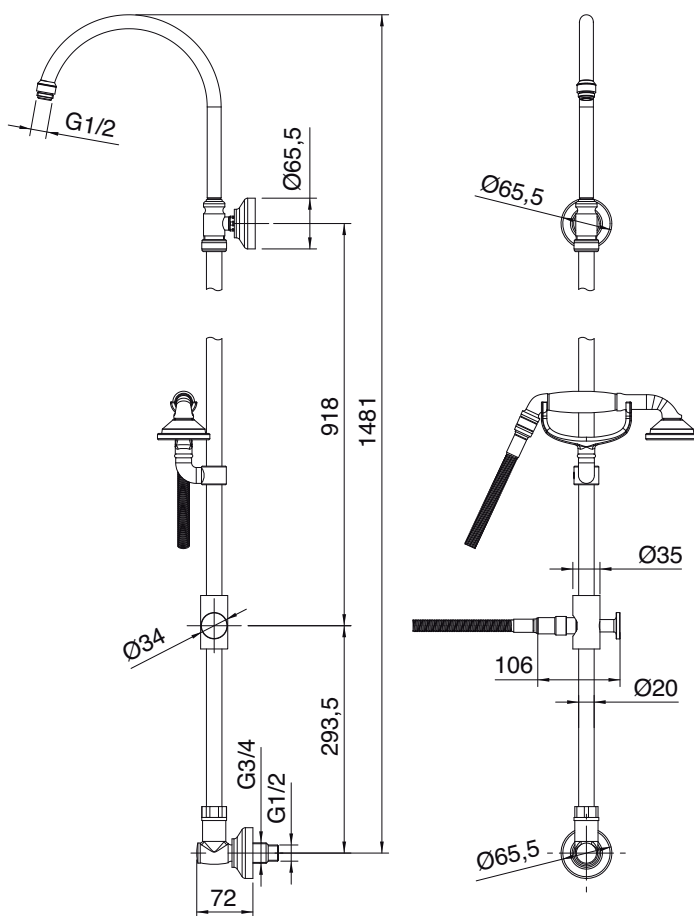

## Art. 2900M612A00RCR

### Colonna doccia con set doccia

Shower column with handshower

Duschaule mit Duschgarnitur

Column de ducha con ducha de mano

Colonne douche avec douchette

Sprchový sloup s ruční sprchou

 ZAZZERISTORE

[www.zazzeristore.com](http://www.zazzeristore.com)