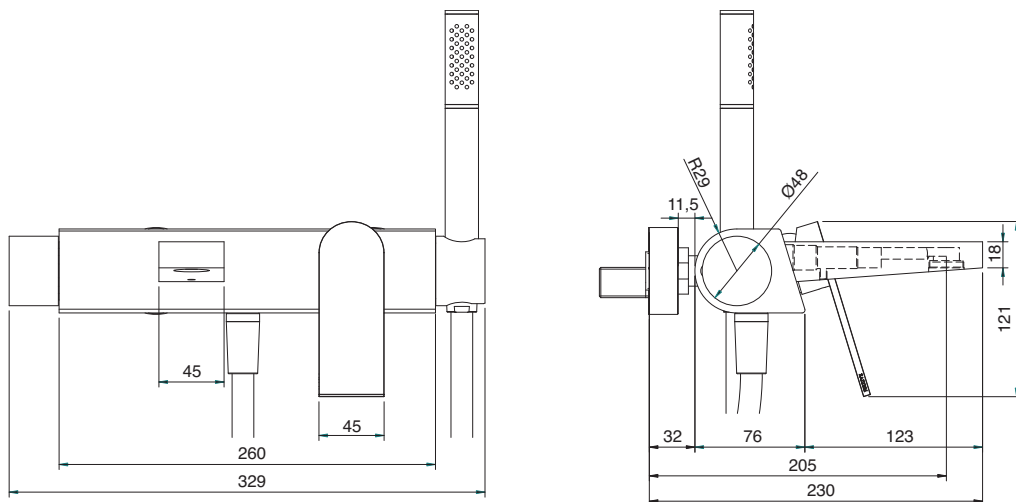

ZAZZERISTORE

www.zazzeristore.com