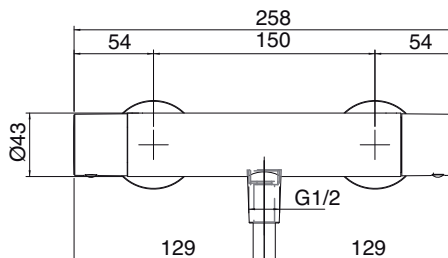

100

Design FABRIZIO BATONI

C-36-023

Gruppo termostatico esterno con doccetta

Thermostatic shower mixer with handshower

Thermostatische Duschenmischer mit Handbrause

Mezcolador termostatico ducha con ducha de mano

Mitigeur douche thermostatique avec douchette

Termostatická sprchová směšovací baterie s ruční sprchou