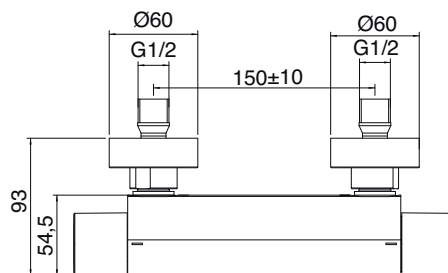

Classe areatore - Aerator class: **D**

P [bar]	Q l/min
0,1	
0,2	
0,5	3,8
1,0	6,6
1,5	8,5
2,0	10,0
2,5	11,0
3,0	12,0
3,5	12,0
4,0	12,0
4,5	12,0
5,0	12,0

 ZAZZERISTORE

www.zazzeristore.com