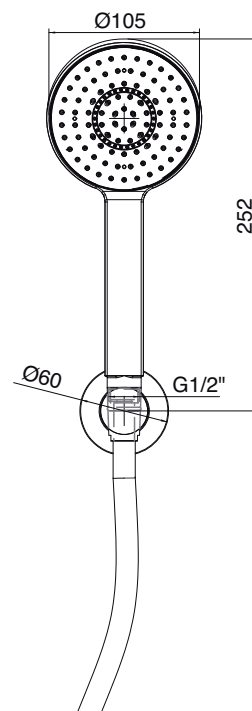

100

Design FABRIZIO BATONI

C-36-023

Gruppo termostatico esterno con doccetta

Thermostatic shower mixer with handshower

Thermostatische Duschenmischer mit Handbrause

Mezcolador termostatico ducha con ducha de mano

Mitigeur douche thermostatique avec douchette

Termostatická sprchová směšovací baterie s ruční sprchou

Condizioni di prova - Test conditions

Acqua calda - Hot water: **60±2 °C**

Acqua fredda - Cold water: **20±2 °C**