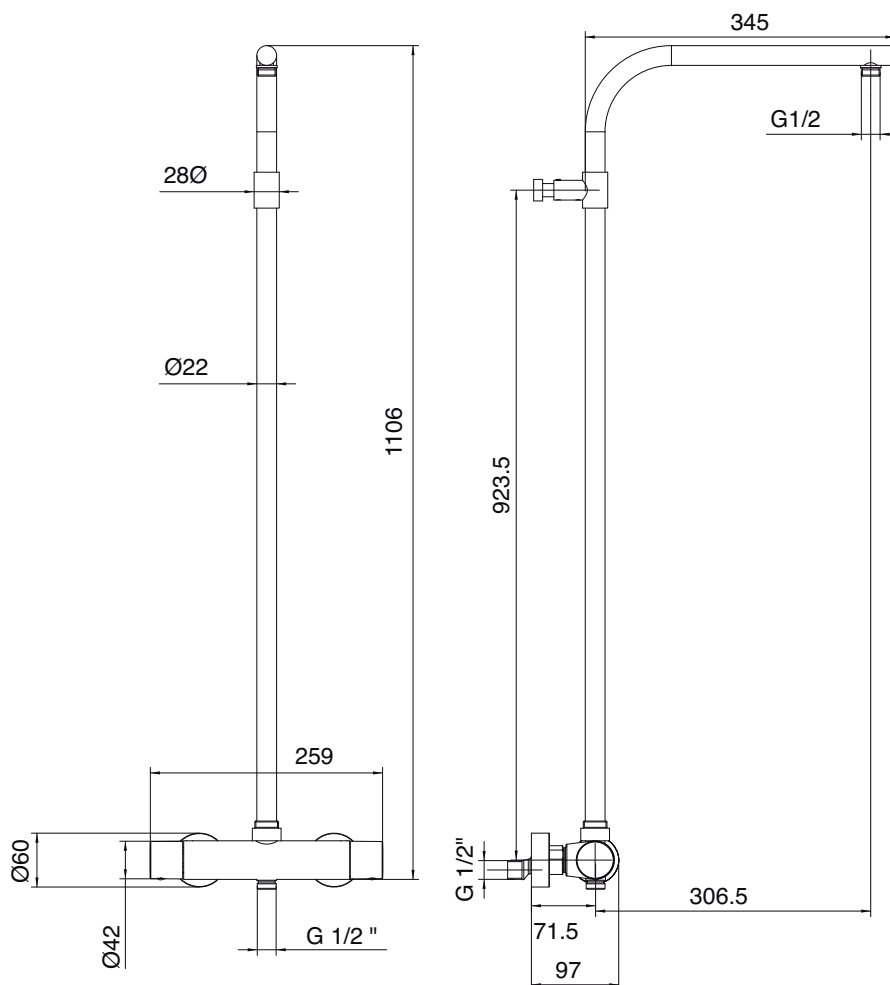

Doccetta - Hand shower

Condizioni di prova - Test conditions

Acqua calda - Hot water: $60 \pm 2 \text{ }^\circ\text{C}$

Acqua fredda - Cold water: $20 \pm 2 \text{ }^\circ\text{C}$

P [bar]	Q l/min
0,1	
0,2	
0,5	4,7
1,0	8,5
1,5	10,8
2,0	12,8
2,5	13,5
3,0	15,2
3,5	17,0
4,0	18,5
4,5	19,5
5,0	20,5