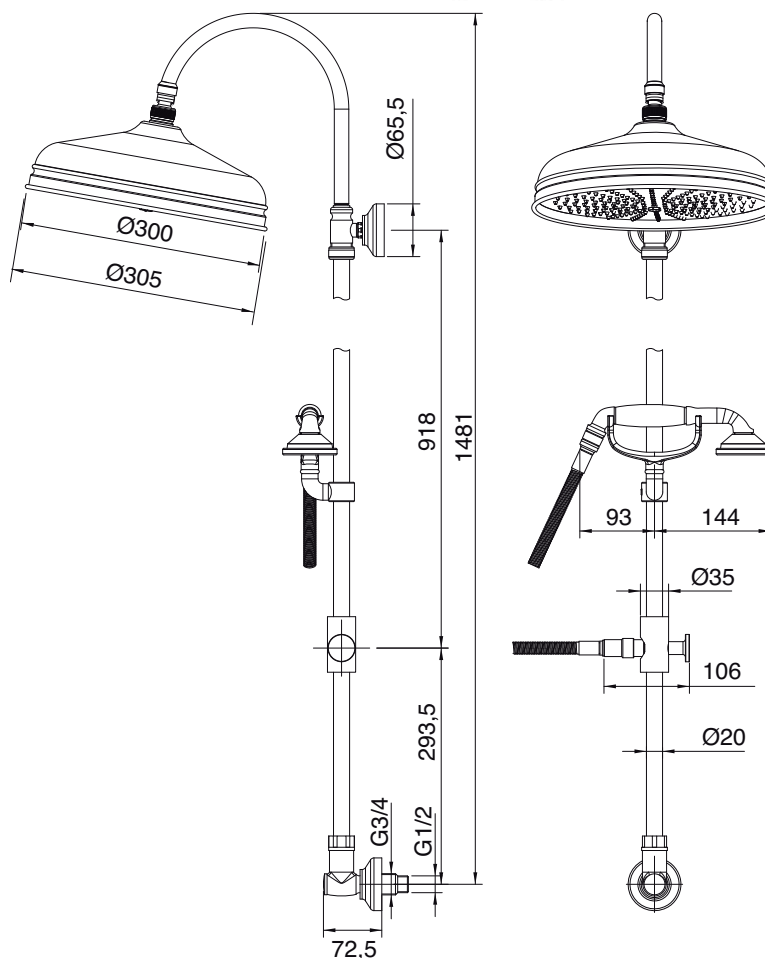

ZAZZERISTORE

www.zazzeristore.com