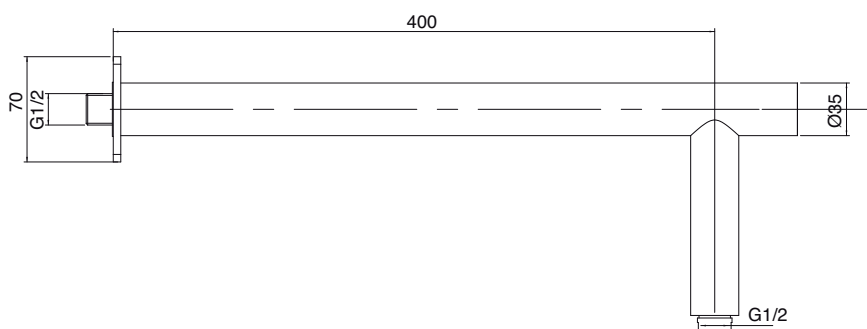

Trend

Design FABRIZIO BATONI

Art. 3100BR01A00RCR
Braccio doccia da 350 mm

Showerhead

Brausearm

Brazo ducha

Douche de tête

Sprchové ramínko 350mm