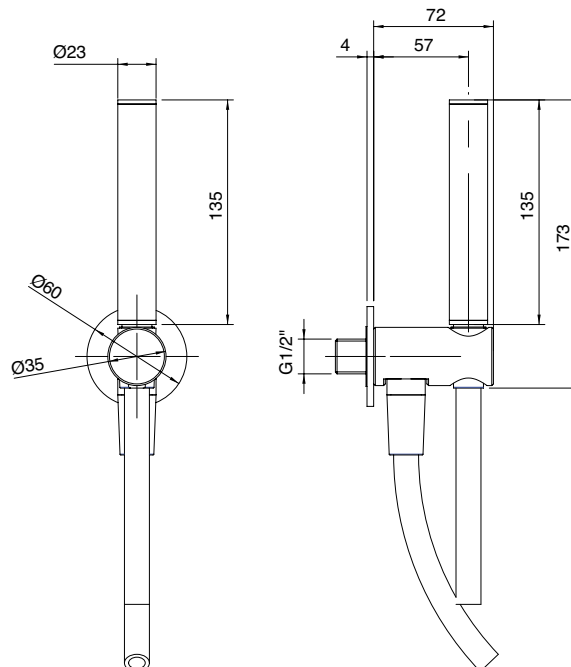

Pop

Design FABRIZIO BATONI

C-21-067

Art. 21000414A00CRCR

Set doccia con presa acqua e supporto

Handshower set with water outlet and support

Handbrause-Set mit Wandhandschlussbogen und Unterstützung

Kit ducha de mano con toma de agua y apoyo

Set douchette avec pris d'eau murale et soutien

Condizioni di prova - Test conditions

Acqua calda - Hot water: **60±2 °C**

Acqua fredda - Cold water: **20±2 °C**

P [bar]	Q l/min
0,5	3,30
1,0	5,90
1,5	7,70
2,0	9,00
2,5	10,30
3,0	11,40
3,5	12,40
4,0	13,30
4,5	14,20
5,0	14,90