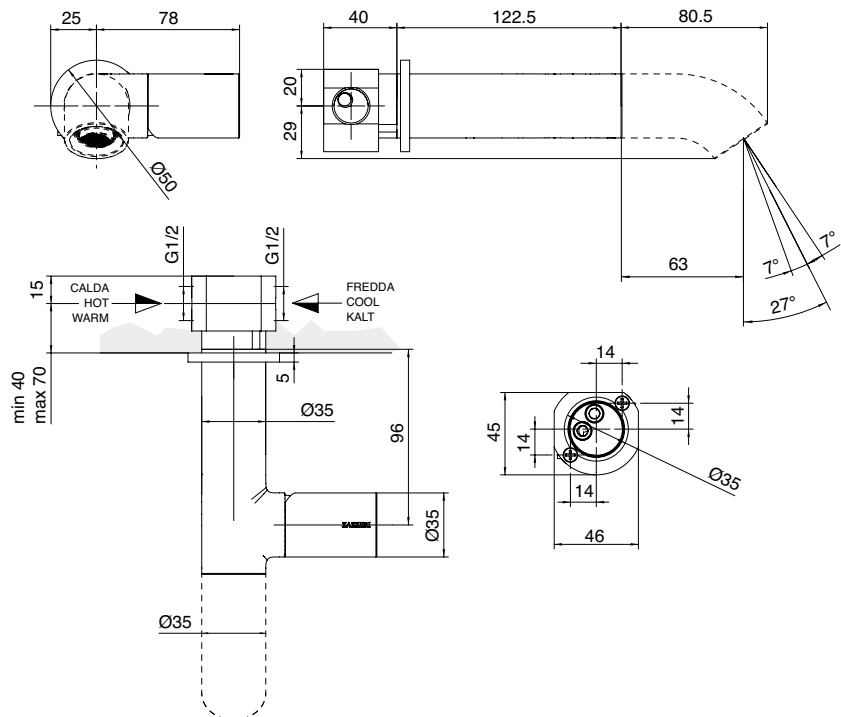

Pop

Design FABRIZIO BATONI

C-21-029

Miscelatore lavabo ad incasso - Completo - CR-Bianco latte

Built-in washbasin set - Complete - CR-Bianco latte

AP-montiert Wand-Waschtischbatterie - Komplett - CR-Bianco latte

Bateria lavabo de empotrar - Completo - CR-Bianco latte

Mitigeur lavabo a encastrer - Complet - CR-Bianco latte

Podomítkový umyvadlový set - Kompletní - CR-Bianco latte

Condizioni di prova - Test conditions

Acqua calda - Hot water: **60±2 °C**

Acqua fredda - Cold water: **20±2 °C**

P [bar]	Q l/min
0,5	2,50
1,0	4,10
1,5	4,60
2,0	4,90
2,5	4,95
3,0	5,00
3,5	5,00
4,0	5,05
4,5	5,05
5,0	5,10