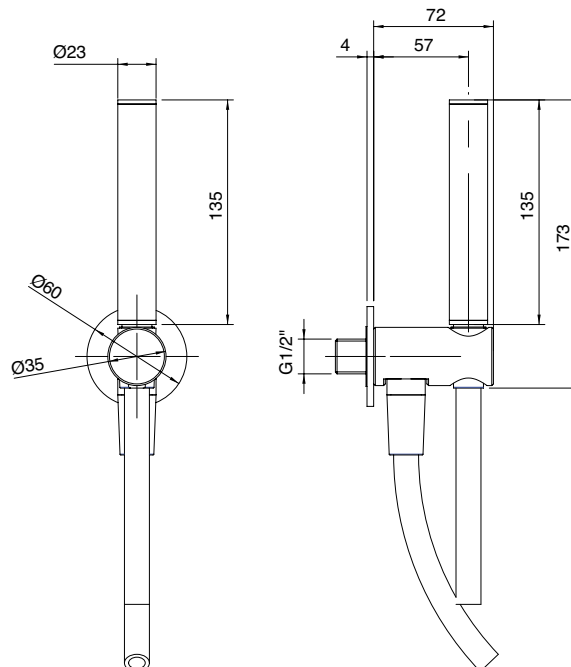

### Set doccia con presa acqua e supporto

Handshower set with water outlet and support

Handbrause-Set mit Wandhandschlussbogen und Unterstützung

Kit ducha de mano con toma de agua y apoyo

Set douchette avec pris d'eau murale et soutien

Sprchový set s přípojavacím kolínkem s integrovaným držákem sprchy